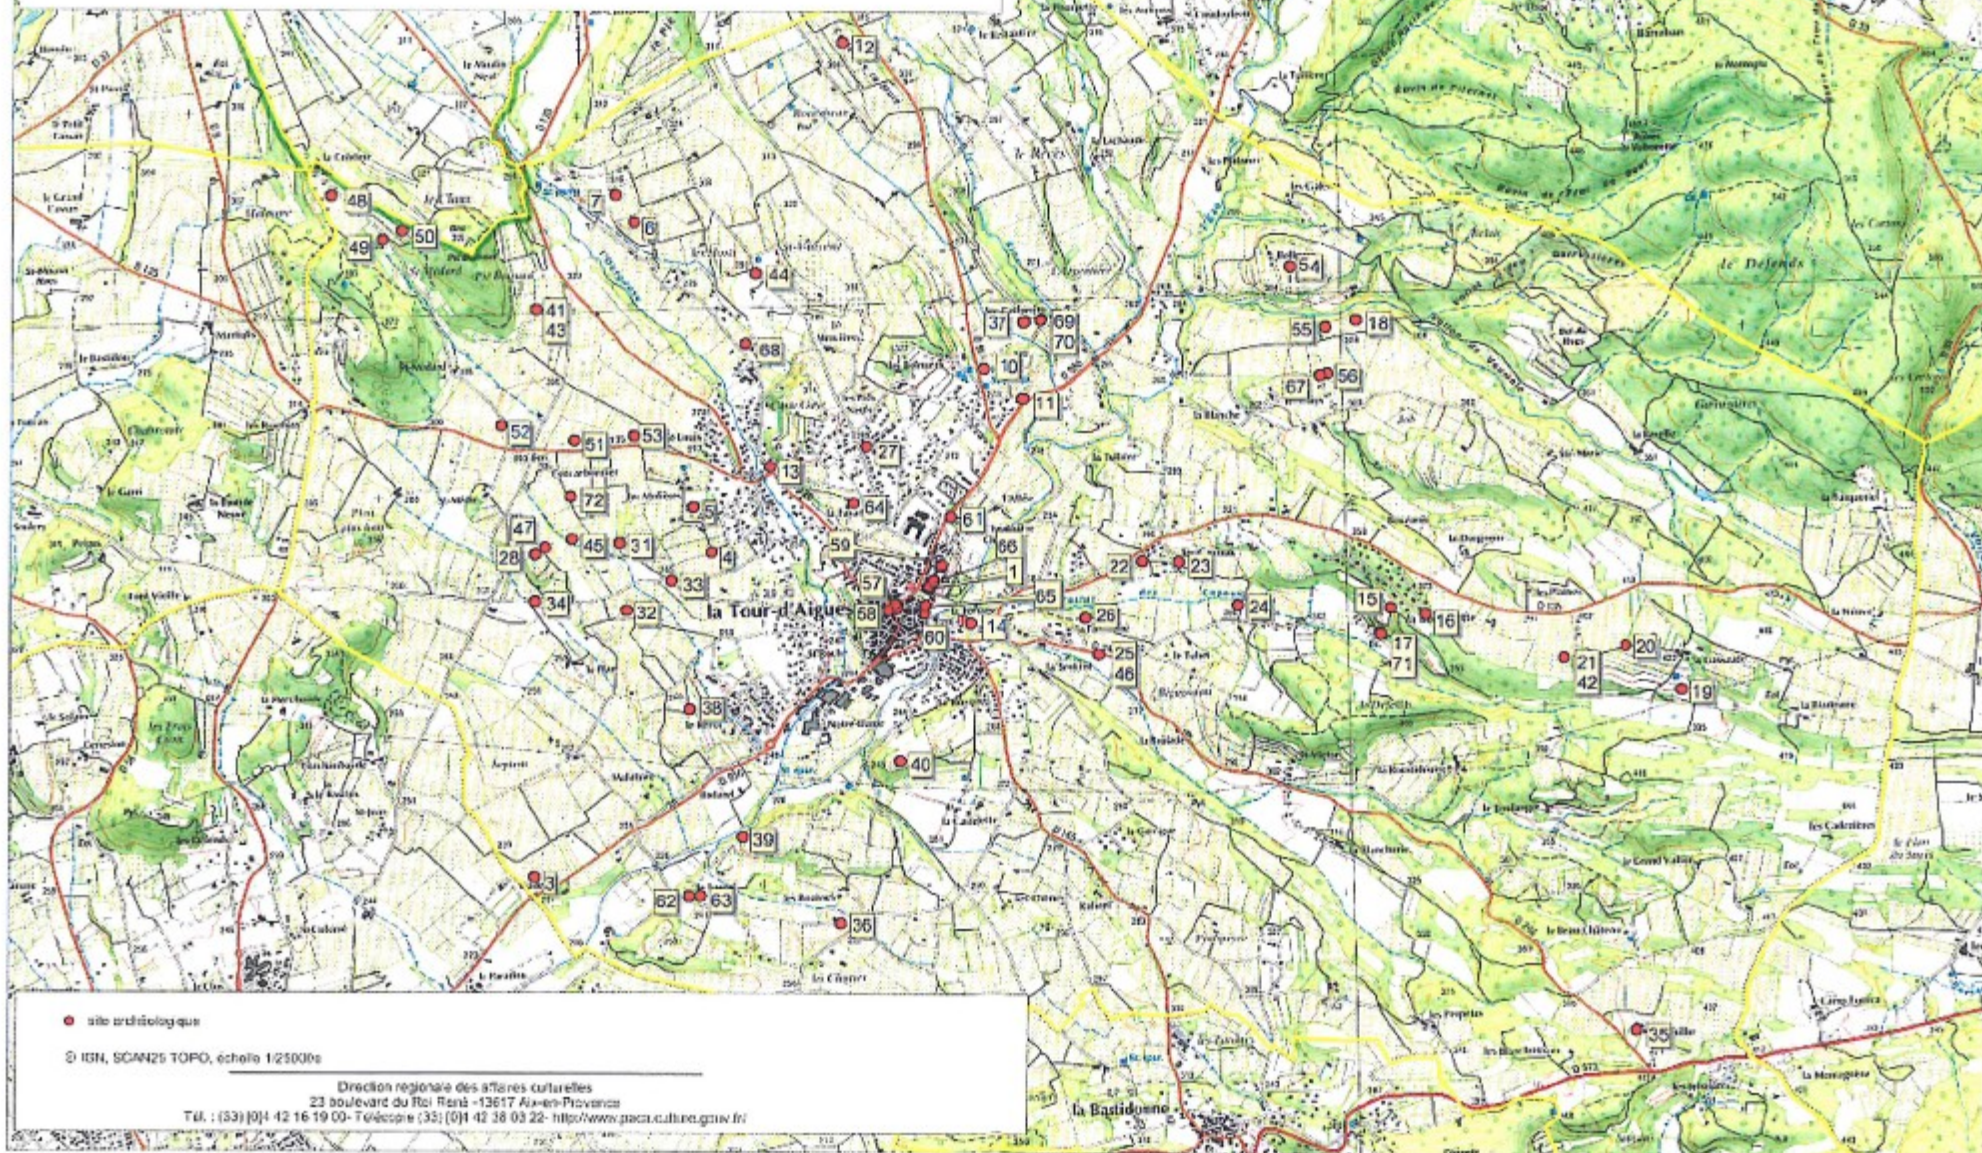

Département de Vaucluse, commune de La Tour-d'Aigues
Localisation des sites archéologiques recensés
Source Patriarche, état des connaissances au 04/01/2016

- site archéologique
- © IGN, SCAN25 TOPO, échelle 1:25000