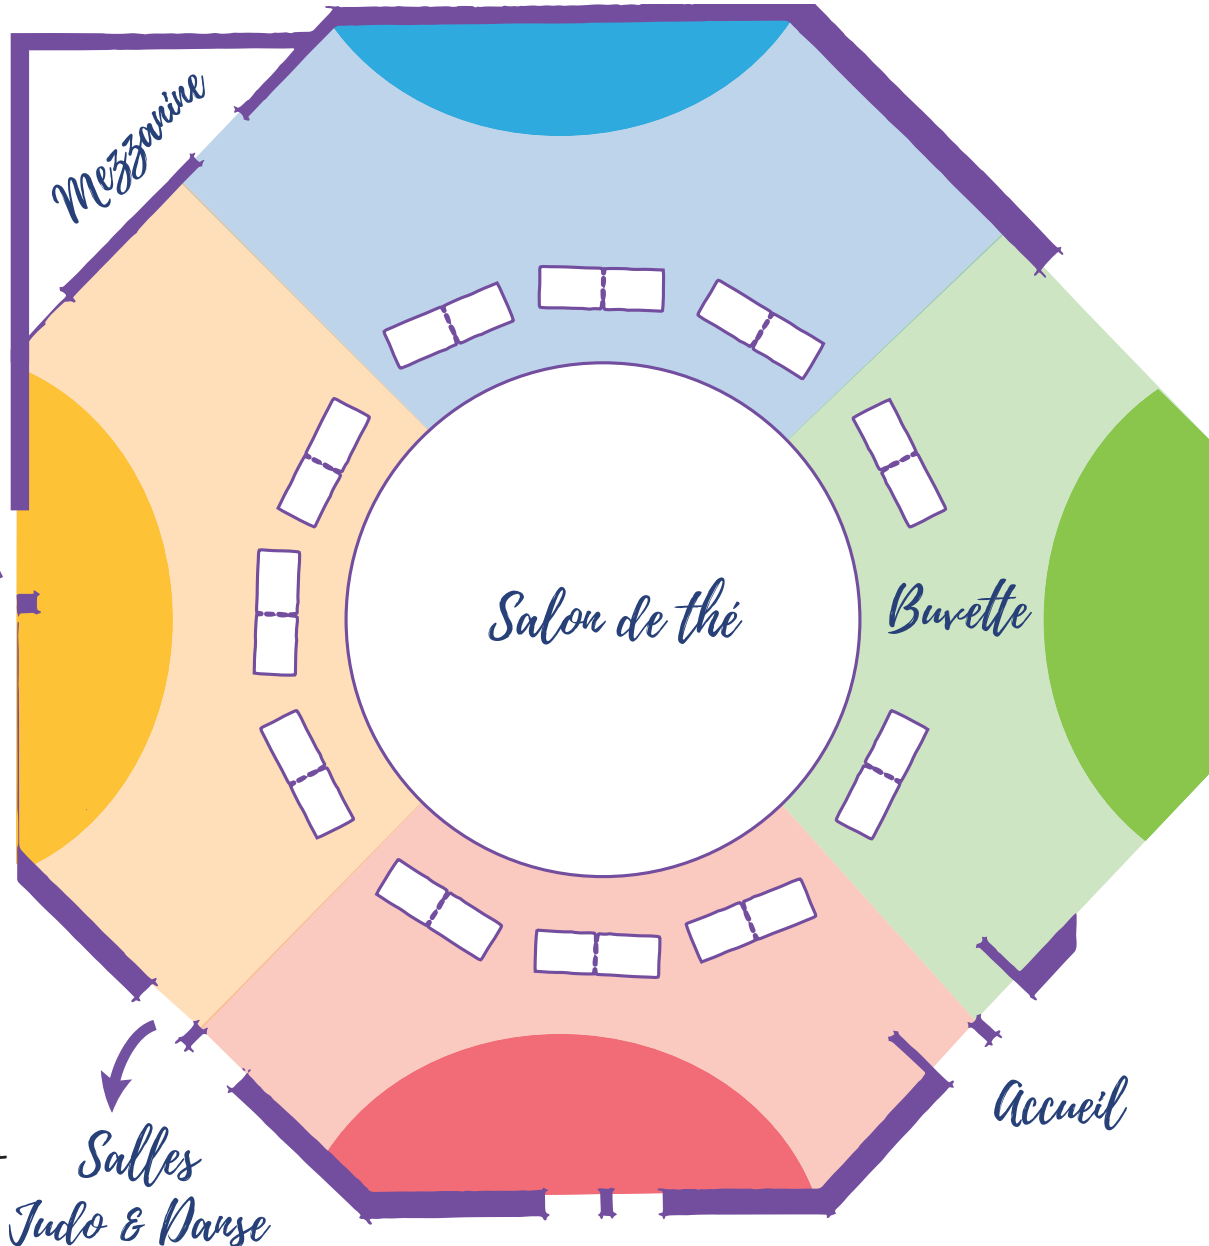

Élément AIR

- 19 Art thérapie Modelage MARITZA
- 20 Aquarelle GUILIA
- 21 Écriture & arts plastiques ISABELLE & MARYVONNE
- 22 Apiculture CHRISTINE
- 23 Naturopathie FRANÇOISE
- 24 Art thérapie Théâtre EMMANUEL